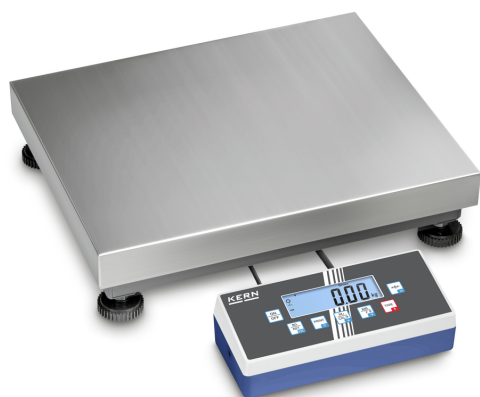

# KERN IOC 60K-3

**KERN**

Balança de plataforma Allround com alta resolução e múltiplas possibilidades de comunicação

## Sistema de medição

Tipo de balança	Balança de gama múltipla
Sistema de pesagem	Extensómetro
Gama de pesagem [Max]	30 kg; 60 kg
Leitura [d]	0,001 kg; 0,002 kg
Resolução	30.000, 30.000
Linearidade	± 0,003 kg; 0,006 kg
Linearização em pontos	3
Reprodutibilidade	0,001 kg; 0,002 kg
Unidade pré-ajustada	kg kg g lb oz PCS tj HJ
Unidades de medição	
Peso mínimo [Min]	0,2 kg; 0,4 kg
Possibilidades de ajuste	Ajuste com peso externo
Peso de aferição recomendado	60 kg (M1)
Tempo transitório	2 s
Tempo de aquecimento	120 min; 120 min
Sobrecarga excêntrica com 1/3 [Max]	0,005 kg; 0,01 kg
Fluência máxima (15 minutos)	8 g
Fluência máxima (30 minutos)	16 g
Célula de pesagem tipo	alumínio IP65 revestida de silicone
Ligação da célula de pesagem	4-condutores

## Ecrã

Tipo de exposição	LCD
Ecrã tipo	LCD
Ecrã tamanho	110×35 mm
Ecrã retroiluminado	sim
Ecrã altura de dígitos - dígito mais pequeno	25 mm
Ecrã altura de dígitos	25 mm
Idiomas da interface do utilizador	Linguagem simbólica

## Desenho

Dimensões visor (L×P×A)	268×115×80 mm
Dimensões plataforma de pesagem (L×P×A)	400×300×110 mm
Material caixa do ecrã	Plásticos
Material superfície de pesagem	aço inox
Material plataforma	aço macio
Dimensões superfície de pesagem (L×P)	400×300 mm
Visor comprimento do cabo	3 m
Material célula(s) de carga	alumínio
Células de carga - número	1
Pés de nivelamento ajustáveis	✓
Suporte de parede	✓
Coluna inclinação	✓